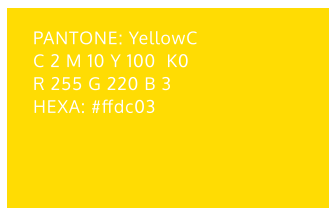

#### Antonio Regular

Para tablas y subtítulos

**Aa Bb Cc Dd Ee Ff Gg Hh Ii  
Jj Kk Ll Mm Nn Ññ Oo Pp  
Qq Rr Ss Tt Uu Vv Ww Xx Yy  
Zz**

#### Antonio Light

Para textos continuos y titulares

**Aa Bb Cc Dd Ee Ff Gg Hh Ii  
Jj Kk Ll Mm Nn Ññ Oo Pp  
Qq Rr Ss Tt Uu Vv Ww Xx Yy  
Zz**

COLORES  
PRINCIPALES

COLORES  
COMPLEMENTARIOS

DEGRADADOS

DEGRADADOS + OPACIDAD "COLOR" 100%  
SOBRE GRIS AZULADO

DEGRADADOS TENUES NORMAL 100%  
SOBRE BLANCO

JUN 6 • 12