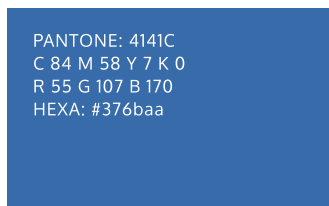

#### Antonio Light

Para textos continuos y titulares

**Aa Bb Cc Dd Ee Ff Gg Hh Ii  
Jj Kk Ll Mm Nn Ññ Oo Pp  
Qq Rr Ss Tt Uu Vv Ww Xx Yy  
Zz**

COLORES  
PRINCIPALES

COLORES  
COMPLEMENTARIOS

DEGRADADOS

DEGRADADOS + OPACIDAD "COLOR" 100%  
SOBRE GRIS AZULADO

DEGRADADOS TENUES NORMAL 100%  
SOBRE BLANCO

JUN 6 • 12