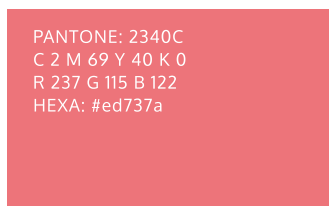

#### Antonio Light

Para textos continuos y titulares

**Aa Bb Cc Dd Ee Ff Gg Hh Ii  
Jj Kk Ll Mm Nn Ññ Oo Pp  
Qq Rr Ss Tt Uu Vv Ww Xx Yy  
Zz**

COLORES  
PRINCIPALES

COLORES  
COMPLEMENTARIOS

DEGRADADOS

DEGRADADOS + OPACIDAD "COLOR" 100%  
SOBRE GRIS AZULADO

DEGRADADOS TENUES NORMAL 100%  
SOBRE BLANCO

JUN 6 • 12