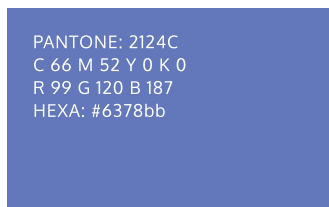

#### Antonio Light

Para textos continuos y titulares

**Aa Bb Cc Dd Ee Ff Gg Hh Ii  
Jj Kk Ll Mm Nn Ññ Oo Pp  
Qq Rr Ss Tt Uu Vv Ww Xx Yy  
Zz**

COLORES  
PRINCIPALES

COLORES  
COMPLEMENTARIOS

DEGRADADOS

DEGRADADOS + OPACIDAD "COLOR" 100%  
SOBRE GRIS AZULADO

DEGRADADOS TENUES NORMAL 100%  
SOBRE BLANCO

JUN 6 • 12